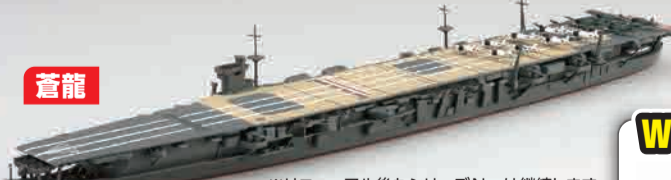

ザ★チューンドカー

俺たちの平成は 永久に不滅だぜ!

- リヤゲートスムージング仕様ボディ
- 3点フルエアロ
- 18インチタウナーホイール
- 18インチ極タイヤ
- VIPアメリカンパーツ付属
- 新規デカール
- 窓枠マスキングシール付属

本田技研工業(株)監修中

4905083069868 No.94 1/24 CF2 アコードワゴン スムージング仕様'96(ホンダ) 価格:3,960円(税込)

1/700 ウォーターライン

金型追加

1/700 WATER LINE SERIES

アオシマのウォーターラインがより精密になってリニューアル!!

WL共通機装パーツを新金型でリニューアル

4905083067468 No.222 日本海軍 航空母艦 蒼龍 価格:3,960円(税込)

No.22 海上自衛隊 護衛艦 あしがら 価格:3,630円(税込)

カラー塗装追加