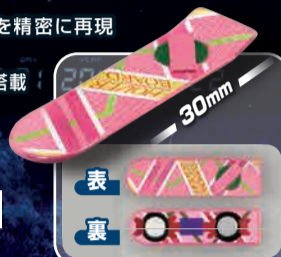

大ヒットSF映画「バック・トゥー・ザ・フューチャー パートII」で活躍する空飛ぶタイムマシンがプラモデルで登場!

- 2015年の未来で改造が施された空飛ぶタイムマシンを精密に再現
- 専用パーツを使用し、飛行形態を再現
- 未来で取り付けられた家庭用原子炉「ミスター・フュージョン」を搭載
- ガルウィングドアは完成後も開閉可能
- 展示台付属
- 同スケールのホバーボードが付属

タイムマシンをさらにリアルに仕上げることでできる **ディテールアップパーツも使用可能** **好評発売中**