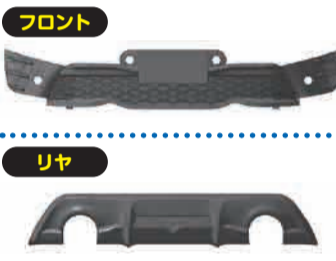

パーツ点数
22点の
お手軽モデル

初回生産特典
つながる!
『地下駐車場』
ジオラマ
ペーパークラフト 付属