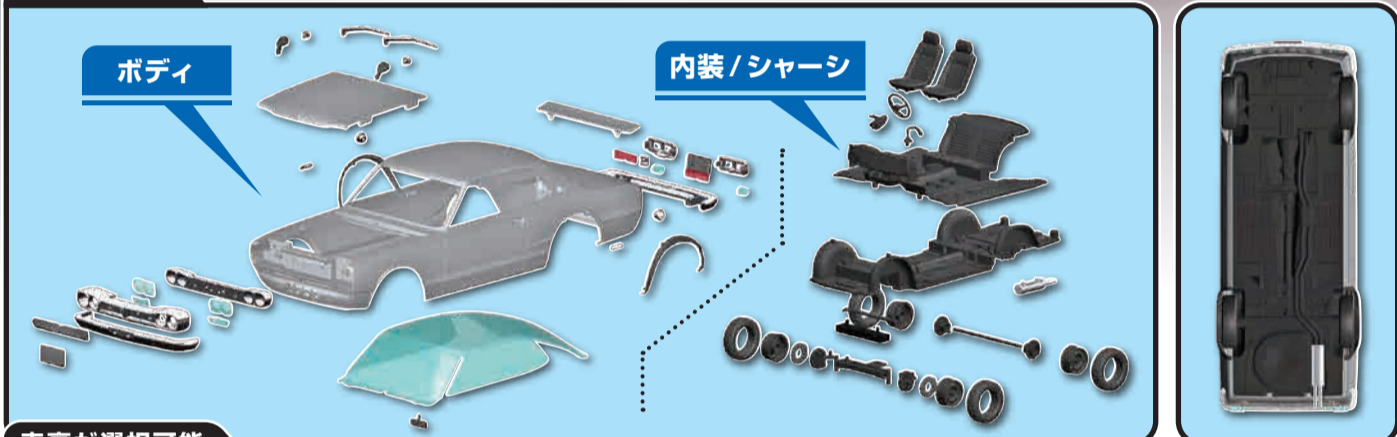

楽プラ スナップカー

100th Anniversary
創業100th 記念シリーズ

SNAP CAR

SCALE:1/24

楽プラ スナップカー 第1弾

カーモデルにチャレンジしたい全ての人へ

完全新金型

スケールモデルのアオシマが満を持して提案する新スケールカーシリーズ「楽プラ スナップカー」は、車のプラモデルを作ってみたくて作り方が分からない・失敗したくないといった方のため、接着剤は使わず・塗装の必要もなく・パーツ数も少なくしており、プラモデルを作る際のハードルを大幅に下げています。もちろん、本格的に塗装をして製作するもよし!

- 接着剤を使わず組み立て可能
- 色分け成型&シールにより塗装不要
シールと水転写デカール付属
- 少ないパーツで高い再現性
- 2種類の車高を選択可能
- ステアリングが切れる

KPGC10 スカイラインHT 2000GT-R

No.01-SI シルバー No.01-WH ホワイト No.01-RE レッド

初回生産特典 展示台ペーパークラフト 付属

パーツ分割

車高が選択可能

No.01-SI KPGC10 スカイラインHT 2000GT-R 1970 シルバー 4905083065891 価格:3,740円(税込)
No.01-WH KPGC10 スカイラインHT 2000GT-R 1971 ホワイト 4905083065907 価格:3,740円(税込)
No.01-RE KPGC10 スカイラインHT 2000GT-R 1970 レッド 4905083065914 価格:3,740円(税込)

*ニッパーなどランナーからパーツを切り離す工具をご用意下さい。*画像は撮影用に塗装をしております。*開発中の画像のため、実際の商品とは異なる場合がございます。*日産自動車(株)監修中

ザ★スナップキット

新たな挑戦者登場!

新規金型追加

初回生産特典 「つながる!」味 ジオラマペーパークラフトが付属!
ボディカラーはブラックとなります。
パーツ総数 26点のお手軽モデル
ローダウン仕様にも組み立て可能

新規追加パーツ ・NISMOバンパー・リップスポイラー・17インチホイール・17インチタイヤ・スポーツマフラー・ステアリングパーツ

塗装不要: ボディ色をプラスチック材料の着色で再現する事により、塗装不要となりました。ツヤツヤのボディも見どころです。
接着剤不要: はめ込み式を採用する事で接着剤が不要となりました。
お手頃価格: キットの簡略化と1/32スケールとする事でお手頃価格を実現しました。

No.CM3 頭文字D 中里の32 4905083067932 価格:2,420円(税込) *画像は試作品です。実際の商品とは異なる場合がございます。 日産自動車(株) 監修中 *ローダウン仕様で組み立てた場合、タイヤが回転しにくい場合があります。 ©しげの秀一/講談社