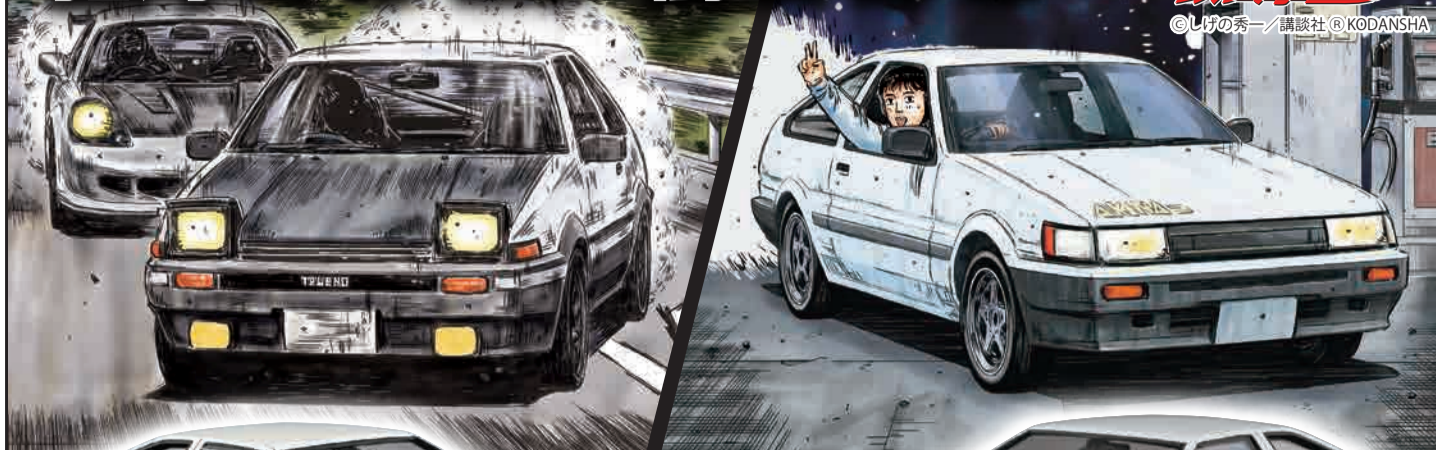

1/24 頭文字(イニシャル)D

拓海のハチロク 樹のハチゴ

- 神奈川エリア小柏カイ戦仕様のトレノを再現
- リトラクタブルヘッドライトは組立後も開閉可能
- 特徴でもあるフォグランプ・ステアリング付属
- ロールケージ付属
- 窓枠マスキングシール付属

- 拓海の親友 武内樹の愛車ハチゴレピンを再現
- 専用アルミホイール付属
- バケットシート付属
- 窓枠マスキングシール付属

4905083059616 No.06 藤原拓海 AE86トレノ 第37巻仕様 本体価格：3,000円

4905083059630 No.10 武内樹 AE85レピン 本体価格：3,000円

サンダーバード

ノスタルジーを感じる。往年の名作「サンダーバード」

- 可変翼は手動による両翼開閉ギミック付
- ランディングギヤ(着陸脚)を完全再現

4905083062395 No.1 1/144 サンダーバード1号 本体価格：3,000円

- ドッキングリングは3パターンから選択可能
- 全長25cm、展示台付

4905083062418 No.3 1/350 サンダーバード3号 本体価格：3,800円